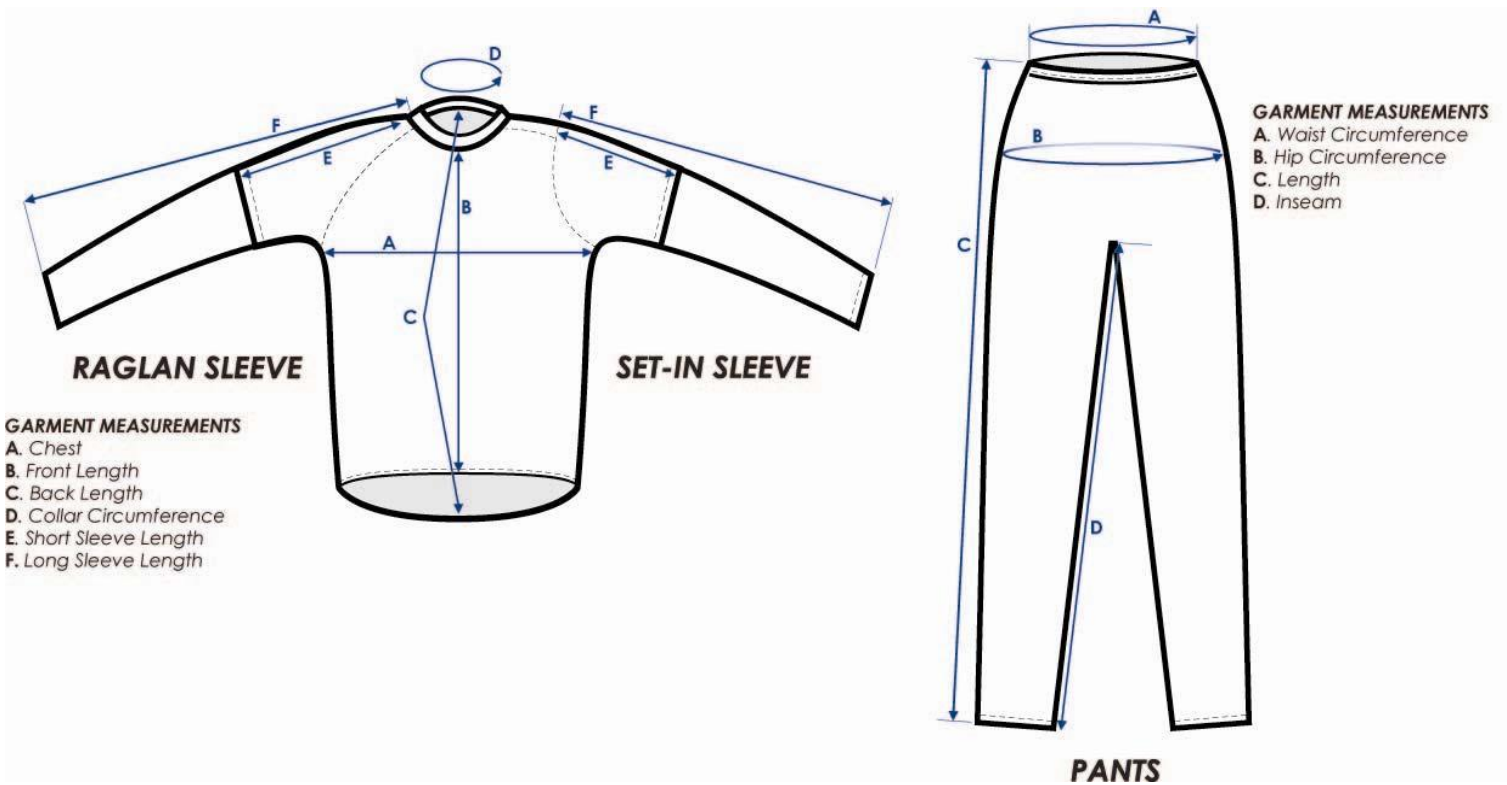

# HAYMAN SPORT CYCLING SIZE CHART

## Sizes(inches): Finished Garment Measurements

ADULT CYCLING/TRIATHLON	XS	S	M	L	XL	2XL	3XL
<b>301-Race Jersey</b>							
A-CHEST	35.50	37.50	39.50	41.50	43.50	45.50	47.50
B-FRONT	20.75	20.75	21.75	22.75	23.75	24.75	24.75
C-BACK	25.75	25.75	26.75	27.75	28.75	29.75	29.75
D-COLLAR	14.25	14.75	15.00	15.50	16.00	16.50	17.00
E-SHORT SLEEVE LENGTH	13.00	13.25	13.75	14.25	14.75	15.25	15.75
F-LONG SLEEVE LENGTH	30.75	32.00	33.00	33.75	34.75	35.50	36.00
<b>365-Holiday Jersey</b>							
A-CHEST	16.25	17.75	19.25	20.75	22.25	23.75	25.25
B-FRONT	19.75	20.75	21.75	22.75	23.75	24.75	25.50
C-BACK	23.50	24.75	26.25	28.00	29.75	31.00	32.50
D-COLLAR	13.75	14.50	15.00	15.75	16.50	17.25	18.00
E-SHORT SLEEVE LENGTH	13.00	13.50	14.00	14.50	15.25	16.00	16.75
F-LONG SLEEVE LENGTH							
<b>347-Women's Specific Jersey</b>							
A-CHEST	37.25	39.00	40.50	42.25	43.75	45.25	47.00
B-FRONT	21.00	21.75	22.50	23.25	24.00	24.75	25.75
C-BACK	25.00	26.00	26.75	27.50	28.25	29.00	30.00
D-COLLAR	14.50	15.00	15.25	15.75	16.00	16.50	16.75
E-SHORT SLEEVE LENGTH	12.00	12.25	12.75	13.00	13.50	13.75	14.25
F-LONG SLEEVE LENGTH	27.75	28.75	29.50	30.50	31.25	32.25	32.50

**405-Wind Jacket Shell**

A-CHEST	43.00	44.75	46.25	48.00	49.50	51.00
B-FRONT	21.50	22.25	23.00	24.00	24.75	25.50
C-BACK	27.50	28.75	30.00	31.00	32.25	33.50
D-COLLAR	16.25	16.75	17.00	17.50	18.00	18.25
F-LONG SLEEVE LENGTH	30.00	31.00	32.25	33.50	34.25	35.00