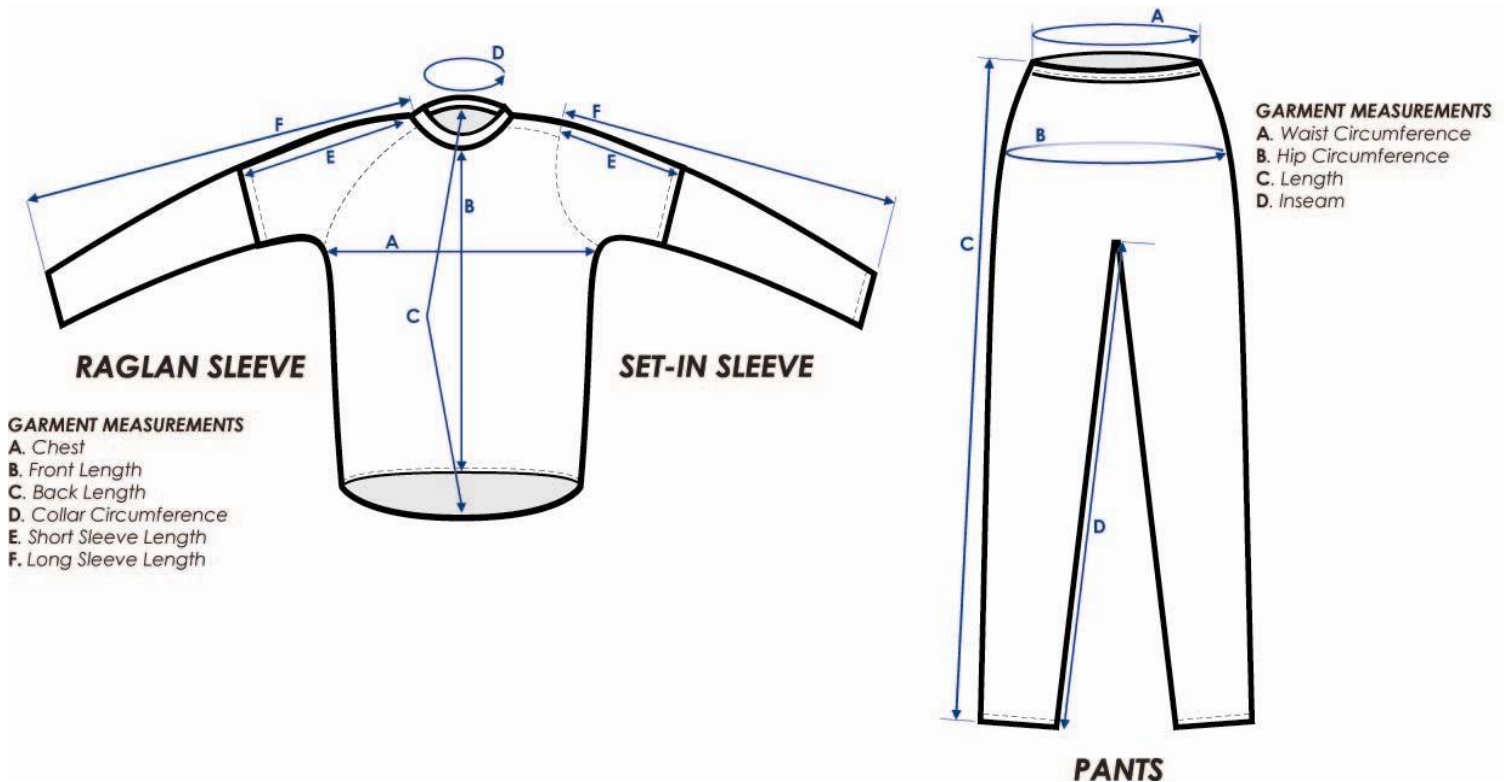

# JOS DRAGONBOAT AND MORE SIZE CHART

Sizes(inches): Finished Garment Measurements

ADULT DRAGONBOAT	XS	S	M	L	XL	2XL	3XL
<b>381-Men's Surf</b>							
A-CHEST	41.00	43.00	45.00	47.00	49.00	52.00	55.00
B-FRONT	23.25	23.75	24.25	24.75	25.50	26.25	27.00
C-BACK	27.75	28.25	28.75	29.25	30.25	31.25	32.25
D-COLLAR	17.25	17.75	18.25	18.75	19.25	20.00	20.50
E-SHORT SLEEVE LENGTH	13.75	14.00	14.25	14.75	15.00	15.50	16.00
F-LONG SLEEVE LENGTH	30.00	31.00	32.00	32.75	33.50	34.25	34.75
<b>326-Women's Surf</b>							
A-CHEST	37.25	39.25	41.25	43.25	45.25	48.25	51.25
B-FRONT	20.50	21.00	21.50	22.25	23.25	24.25	25.25
C-BACK	24.50	25.00	25.50	26.25	27.25	28.25	29.25
D-COLLAR	14.25	14.75	15.25	15.75	16.50	17.00	17.50
E-SHORT SLEEVE LENGTH	11.75	12.00	12.25	12.75	13.25	13.75	14.25
F-LONG SLEEVE LENGTH	27.75	28.75	29.50	30.50	31.25	32.00	32.50
<b>387-Men's Urban</b>							
A-CHEST	39.25	41.25	43.25	45.25	47.25	49.25	52.25
B-FRONT	21.00	21.75	22.50	23.25	24.00	24.75	26.25
C-BACK	25.75	26.50	27.25	28.00	28.75	29.50	31.00
D-COLLAR	14.50	15.25	15.75	16.50	17.25	18.00	18.75
E-SHORT SLEEVE LENGTH	13.50	13.75	14.00	14.50	14.75	15.25	15.50
F-LONG SLEEVE LENGTH	28.75	29.50	30.50	31.25	32.00	32.75	33.25